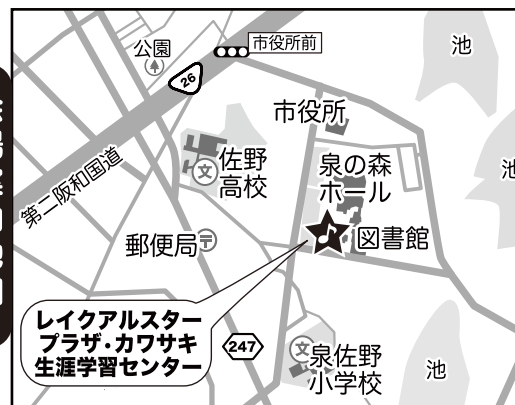

# 泉佐野童謡コーラス

**体験練習&活動説明会** **入場無料/予約不要/見学自由**

※貸し楽譜を用意しています。特に準備する物はありませんので、直接会場へのお立ち寄りも大歓迎!!

平成28年

日時: **3月31日(木)**

昼**1時00分**~2時30分

泉佐野市立

場所: **レイクアルスタープラザ・カワサキ生涯学習センター**  
1階 多目的室

次回の練習日は  
**4月7日**です。

会場案内地図

※市民ならどなた様でも入場参加可能ですが、施設の利用規則により、不特定多数及び会場定員を超えないように入場制限を行います。入会及び見学の申込受付は先着順で、定員になり次第メ切りとなりますので、予めご了承下さい。

ごあいさつ  
この度あなたの町に童謡コーラスが誕生!  
この活動の魅力と役割を広く市民の皆様へ啓発するために**参加無料の説明会(体験合唱会)**を開催します。新しい仲間を迎え、童謡や唱歌の易しい歌唄を大斉唱して、お腹の底から歌って♪笑つての楽しい時間を過ごしましょう!  
地域活動に入会して継続する事もでき、NPO支援の**曲集プレゼント**の制度有(詳しくは裏面を)  
さあ! 歌の力で人生を明るく、寝たきりゼロ、引きこもりゼロ、元気な90才、100才代を目指し、アタタも童謡コーラスの歌仲間になろう!