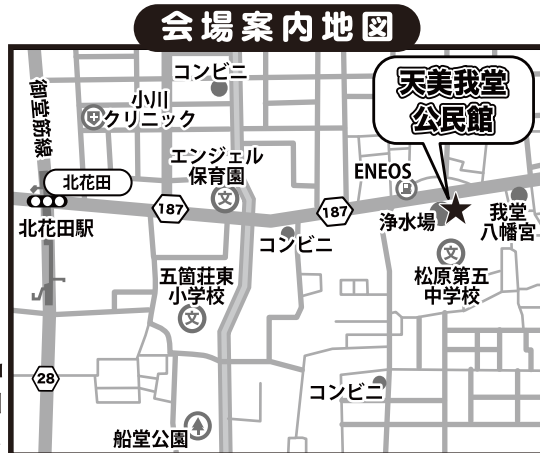

あなたの町の地域コーラスの紹介

50才～70才、80才代の マダム&ヤングシルバーに大人気!

歌仲間大募集中 ☆ ☆

天美我堂童謡コーラス

◇活動日 / 木曜日の **お昼1時**

から2時30分頃まで

◇練習場 / 松原市 **天美我堂公民館**
1階 ホール

○会場所在地など、会館についてのお問合せは：☎072-336-5588 松原市天美我堂3丁目124-1

※活動に関するお問い合わせは右記フリーダイヤル迄。

(上記は、主な活動拠点です。公共施設のため使用できない場合は、会場変更があります)

その季節に応じて様々な童謡名曲を年間300曲以上歌います!

「童謡コーラス」は、年齢や上手下手を問わず、
みんなと一緒に心やさしい思い出の名曲を大合唱します。
健康のため、友達づくりのため、

笑い声と歌声がいつばいの
みんなの合唱団です!

夏

- ♪ 雨降りお月
- ♪ てるてるぼうず
- ♪ 浜辺の歌
- ♪ 海
- ♪ かもめの水兵さん
- ♪ 我は海の子
- ♪ 砂山 など

冬

- ♪ 冬景色
- ♪ 冬の夜
- ♪ きよしこの夜
- ♪ ゆき
- ♪ 雪山讃歌
- ♪ どこかで春が
- ♪ 早春賦 など

秋

- ♪ ちいさい秋みつけた
- ♪ 月の砂漠
- ♪ 赤とんぼ
- ♪ かかし
- ♪ 村祭り
- ♪ 荒城の月
- ♪ 里の秋 など

その他ラジオ歌謡やロシア民謡、昔懐かしのおの童謡名曲をうたいます。

この活動は住民による住民のための地域住民活動です。政治や宗教及び営利を目的とした活動ではありません。また、音楽教室やカルチャースクールではないので、レッスンやサービス享受はございません。現在、500カ所を超える各地域で、約20,000名以上の住民が参加しています。NPO法人童謡コーラス支援事務局の結成及び運営支援を受けています。

◇内 容 / 約90分間 月2～3回のペースで童謡名曲等を斉唱

◇主旨目的 / 童謡コーラスを通じて、地域文化の発展向上、住民の健全交流、社会教育の推進に努めることで、音楽生涯学習の振興を目的としています。

◇月会費 / **2,000円** (会の運営に活用 / 月謝無料 / 入会金3,000円)

【活動曜日・時間が合わないという方へ】

地域コーラス	曜日	時間	主な活動会場
東住吉童謡コーラス	金	朝10時～	大阪市立 市民交流センターひがしすみよし 1階 ホール
金岡東童謡コーラス	金	お昼1時～	堺市 南花田町会館 2階 大ホール
三国ヶ丘童謡コーラス	水	お昼1時～	堺市 ナガイ音楽院 2階 サロン室

NPO法人日本音楽生涯学習振興協会
お問い合わせは、個人情報保護の関係上、各地域住民代表ではなくNPO法人の支援事務局で代行しております。
☎078(200)3070 兵庫県神戸市中央区小野柄通6-1-3 ジイテックスビル6階
フリーダイヤル どうよう サイコー
0120-104-315
電話受付 平日 10:00～18:00 童謡コーラス 検索

童謡コーラス活動について詳細を知りたい方、歌う事への不安や悩みなどある方は、表面の体験練習会で気軽にご相談頂けますので、是非ご参加下さい。

参加費ゼロで、お茶の間でも参加出来るヨ!

サンテレビ 『みんなで歌おう♪楽しい童謡コーラス』毎週日曜 朝10時00分好評放送中!

見やすい! 聴きやすい! 歌いやすい!
童謡コーラス曲集シリーズ全8巻+1巻好評発売中! (株)どみそ音楽出版 03-5928-5377
童謡コーラス曲集 検索

〈きりとりせん〉

新規入会	転籍入会	再入会	管理番号	受付担当印	事務担当印	事務局長印

入会申込書

下記は、童謡コーラスの入会を申し込み致します。尚、活動においては、主旨目的を十分に理解の上、会のきまりを遵守し、会員として、自主性自己責任を認識して、会の発展に努めます。

平成 27 年 月 日

ふりがな				郵便番号	
氏名					
住所					
電話番号	市外局番 ( )	生年月日	大・昭・平	年	月 日生
携帯電話	-	緊急連絡	病気やケガ等の緊急時にご連絡できる方		
所属団名	天美我堂 童謡コーラス	団体番号	594	入会年月	平成27年 4 月 入会