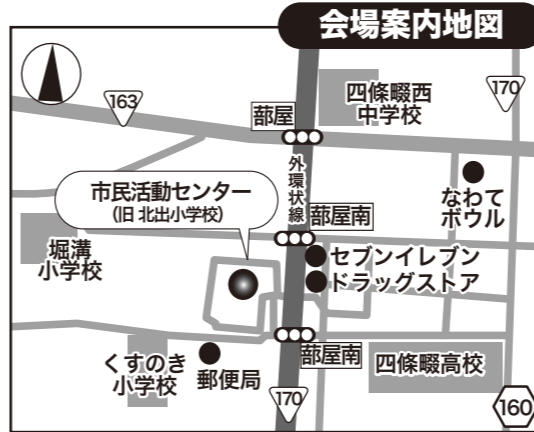

リニューアル
再結成

童謡や唱歌♪ラジオ歌謡やロシア民謡…歌声&笑い声がいっぱい! みんなで昔懐かしの童謡名曲をお腹の底からたっぷり歌いましょう!

体験練習会の当日入団者は入団金 3,000円が免除になります!

四條畷西童謡コーラス

体験練習&活動説明会 [入場無料/予約不要/見学自由]

※貸し楽譜を用意しています。特に準備する物はありませんので、直接会場へのお立ち寄りも大歓迎!!

2018年

日時: **3月5日(月)**

朝**10時00分**~11時30分

本日**2月26日**の練習会も見学参加自由!

次回の練習日は**3月12日**です。

場所: 四條畷市立 **市民活動センター** 2階 多目的室2
(旧 北出小学校)

※市民ならどなた様でも入場参加可能ですが、施設の利用規則により、不特定多数及び会場定員を超えないように入場制限を行います。入団及び見学の申込受付は先着順で、定員になり次第ご切りとなりますので、予めご了承下さい。