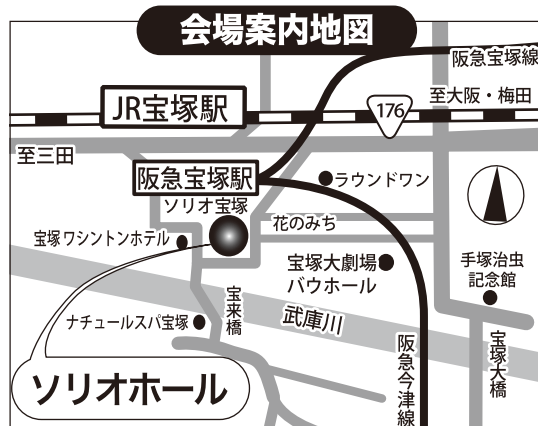

# 新宝塚童謡コーラス

体験練習&活動説明会 **【入場無料/予約不要/見学自由】**

※貸し楽譜を用意しています。特に準備する物はありませんので、直接会場へのお立ち寄りも大歓迎!!

平成28年

日時: **3月24日(木)**

昼**1時00分**~2時30分

本日**3月17日**の練習会も見学参加自由!

次回の練習日は**4月7日**です。

場所: 宝塚市立文化施設 **ソリオホール** (ソリオ1の3階) 307音楽室

※市民ならどなた様でも入場参加可能ですが、施設の利用規則により、不特定多数及び会場定員を超えないように入場制限を行います。入会及び見学の申込受付は先着順で、定員になり次第メ切りとなりますので、予めご了承下さい。

ごあいさつ  
この度あなたの町の**童謡コーラス**が新しい仲間を迎え、**再出発**します! この活動の魅力と役割を広く市民の皆様に啓発するために**参加無料の説明会(体験合唱会)**を開催します。童謡や唱歌の易しい歌唄を大斉唱して、お腹の底から歌って♪笑つての楽しい時間を過ごしましょう! 地域活動に入会して継続する事もでき、NPO支援の**曲集プレゼント**の制度有(詳しくは裏面を) さあ! 歌の力で人生を明るく、寝たきりゼロ、引きこもりゼロ、元気な90才、100才代を目指し、アタタも童謡コーラスの歌仲間になろう!