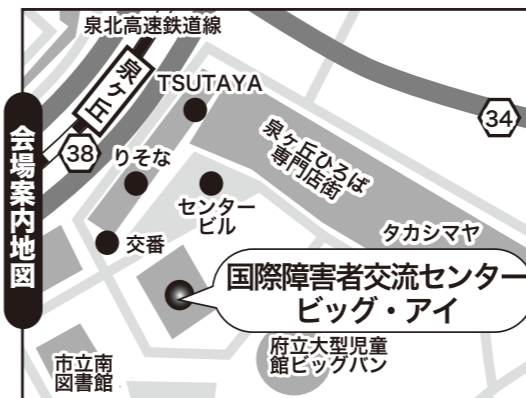

## 体験練習&活動説明会 **【入場無料/予約不要/見学自由】**

※貸し楽譜を用意しています。特に準備する物はありませんので、直接会場へのお立ち寄りも大歓迎!!

平成29年

日時: **9月22日(金)**

朝**10時00分**~11時30分

本日**9月15日**の練習会も見学参加自由!

次回の練習日は☆**10月6日**です。

☆10月6日は高倉台第一住宅自治会集会所にて活動致します。

場所: **国際障害者交流センター ビッグ・アイ** (堺市)  
1階 中研修室

※市民ならどなた様でも入場参加可能ですが、施設の利用規則により、不特定多数及び会場定員を超えないように入場制限を行います。入会及び見学の申込受付は先着順で、定員になり次第メ切りとなりますので、予めご了承下さい。

ごあいさつ  
この度あなたの町の童謡コーラスが新しい仲間を迎え、再出発します! この活動の魅力と役割を広く市民の皆様に啓発するために**参加無料の説明会(体験合唱会)**を開催します。童謡や唱歌の易しい歌唄を大斉唱して、お腹の底から歌って♪笑つての楽しい時間を過ごしましょう! 地域活動に入会して継続する事もでき、NPO支援の**曲集プレゼント**の制度有(詳しくは裏面) さあ! 歌の力で人生を明るく、寝たきりゼロ、引きこもりゼロ、元気な90才、100才代を目指し、アタタも童謡コーラスの歌仲間になろう!