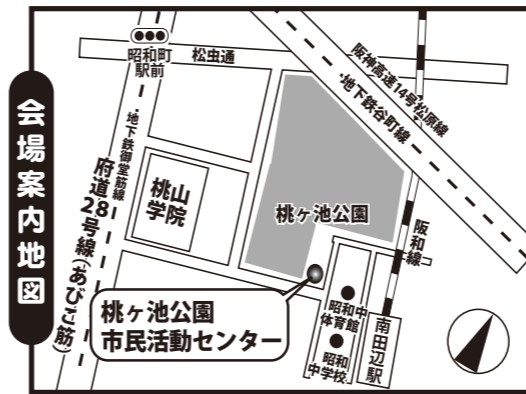

2018年

日時: **3月27日(火)**

朝**10時00分**~11時30分

本日**3月20日**の練習会も見学参加自由!

次回の練習日は**4月3日**です。

場所: **桃ヶ池公園市民活動センター 1階 体育館**

※市民ならどなた様でも入場参加可能ですが、施設の利用規則により、不特定多数及び会場定員を超えないように入場制限を行います。入団及び見学の申込受付は先着順で、定員になり次第ご切りとなりますので、予めご了承下さい。