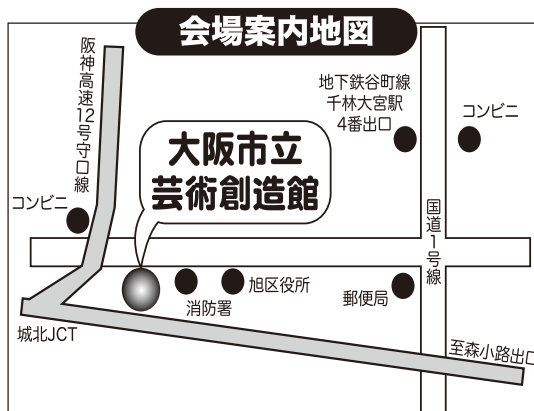

リニューアル
再結成

童謡や唱歌♪ラジオ歌謡やロシア民謡…歌声&笑い声がいっぱい!
みんなで昔懐かしの童謡名曲をお腹の底からたっぷり歌いましょう!

千林童謡コーラス

体験練習&活動説明会 **【入場無料/予約不要/見学自由】**

※貸し楽譜を用意しています。特に準備する物はありませんので、直接会場へのお立ち寄りも大歓迎!!

平成27年

日時: **9月25日(金)**

昼**1時00分**~2時30分

本日**9月18日**の練習会も見学参加自由!

次回の練習日は**10月2日**です。

場所: 大阪市立 **芸術創造館** 3階 演劇練習室大

※市民ならどなた様でも入場参加可能ですが、施設の利用規則により、不特定多数及び会場定員を超えないように入場制限を行います。入会及び見学の申込受付は先着順で、定員になり次第メ切りとなりますので、予めご了承下さい。

ごあいさつ
この度あなたの町の**童謡コーラス**が新しい仲間を迎え、**再出発**します! この活動の魅力と役割を広く市民の皆様に啓発するために**参加無料の説明会(体験合唱会)**を開催します。童謡や唱歌の易しい歌唄を大斉唱して、お腹の底から歌って♪笑つての楽しい時間を過ごしましょう! 地域活動に入会して継続する事もでき、NPO支援の**曲集プレゼント**の制度有(詳しくは裏面を) さあ! 歌の力で人生を明るく、寝たきりゼロ、引きこもりゼロ、元気な90才、100才代を目指し、アタタも童謡コーラスの歌仲間になろう!