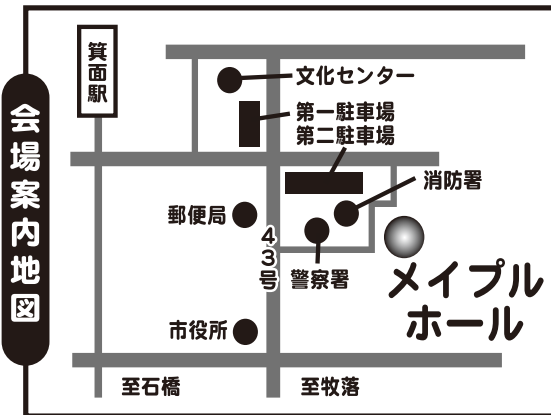

リニューアル
再結成

童謡や唱歌♪ラジオ歌謡やロシア民謡…歌声&笑い声がいっぱい!
みんなで昔懐かしの童謡名曲をお腹の底からたっぷり歌いましょう!

箕面 童謡コーラス

体験練習&活動説明会 [入場無料/予約不要/見学自由]

※貸し楽譜を用意しています。特に準備する物はありませんので、直接会場へのお立ち寄りも大歓迎!!

平成27年

日時: **11月4日(水)**

昼 1時00分~2時30分

場所: 箕面市立 **メイプルホール** 1階 小ホール

本日 **10月28日**の練習会も見学参加自由!

次回の練習日は **11月18日**です。

会場案内地図

ごあいさつ
この度あなたの町の童謡コーラスが新しい仲間を迎え、再出発します! この活動の魅力と役割を広く市民の皆様に啓発するために参加無料の説明会(体験合唱会)を開催します。童謡や唱歌の易しい歌唄を大斉唱して、お腹の底から歌って♪笑つての楽しい時間を過ごしましょう! 地域活動に入会して継続する事もでき、NPO支援の曲集プレゼントの制度有(詳しくは裏面を) さあ! 歌の力で人生を明るく、寝たきりゼロ、引きこもりゼロ、元気な90才、100才代を目指し、アタタも童謡コーラスの歌仲間になろう!