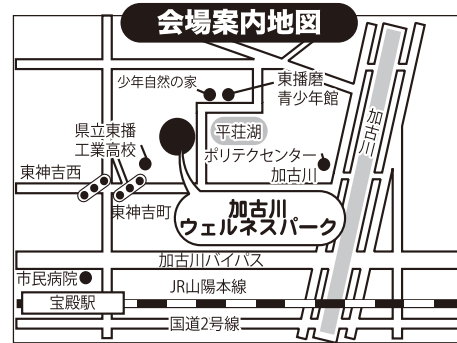

☆リニューアル☆
再び新結成

童謡や唱歌♪ラジオ歌謡やロシア民謡…歌声&笑い声がいっぱい!
みんなで昔懐かしの童謡名曲をお腹の底からたっぷり歌いましょう!

あなたの町のコーラスが新しい仲間を迎え、再び誕生します!
初心者やお一人での参加が心配な方も、童謡唱歌がお好きであれば大丈夫♥
みんな同時にスタートできるチャンスです!歌の力で元気になろう!
(貸し楽譜を用意しておりますので、特に準備する物はありません。お気軽にお越し下さい☆)

童謡コーラス

50才~70才、80才代の マダム&ヤングシルバーに大人気!

平成27年 **春期**
体験練習
&説明会
入場無料!
(予約不要・現地集合)

コーラス名	神吉第2 童謡コーラス	神吉 童謡コーラス
日時	3月2日月曜日	3月4日水曜日
	お昼1時00分~2時30分	
活動日程	【※本日2月23日も練習会デス!】 3月の練習会は、9日・16日デス!	【※今週2月25日も練習会デス!】 3月の練習会は、11日・18日・25日デス!
場所	加古川市立 ウェルネスパーク (アラベスクホール) 1階 練習室1 ○会場所在地など、会館についてのお問合せは：☎079-433-1100 加古川市東神吉町天下原370 ※所在地以外の活動に関するお問い合わせは裏面フリーダイヤル迄。 ○施設の利用規則により、会場定員を超える場合は、入場制限を行います。尚、入会及び見学申込は、受付先着順になりますので、予めご了承下さい。 ○台風や、大雨などによる気象警報が出た場合、次回の活動日に行います。	

☆ **歌仲間集まれ!!**
あなた様の参加をお待ちしております!

童謡コーラスの詳細・お問合せについては裏面をご覧ください。

あなたの町の地域コーラスの紹介

50才～70才、80才代の マダム&ヤングシルバーに大人気!

歌仲間大募集中

コーラス名	神吉第2 童謡コーラス	神吉 童謡コーラス
日時	月曜日お昼1時～	水曜日お昼1時～
練習会場	加古川市立 ウェルネスパーク (アラベスクホール) 1階 練習室1	