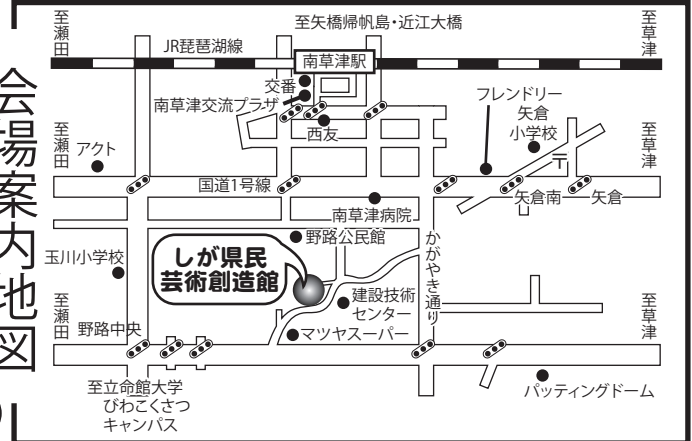

## 南草津童謡コーラスのご案内

- ◇名称 / 童謡コーラスの会「南草津童謡コーラス」
- ◇主旨 / 童謡コーラスを「生涯学習」のテーマとして、楽しく元気に活動する中で、地域文化の発展向上と住民の健全交流、社会教育の推進が目的です。
- ◇練習日 / **火曜日**(月2~3回)のお昼1時から2時30分迄
- ◇練習場 / **滋賀県立しが県民芸術創造館 1階練習室1**  
(※公共施設のため使用できない練習日は会場を変更する場合があります)
- ◇月会費 / ¥2,000(会の運営費に活用/月謝無料/入会金¥3,000)
- ◇事務局 / 童謡コーラス事務局(NPO法人日本音楽生涯学習振興協会)  
神戸市中央区琴ノ緒町5-5-8 M'sインターナショナルタワービル4階  
☎078(200)3070 電話受付/平日 10:00~18:00

お問い合わせはお気軽にどうぞ!

<URL><http://www.d-chorus.com/>

フリーダイヤル どうよう サイコー!

0120-104 315

この活動は、現在150ヶ所を越える市町村の各地域で、約7500名の住民が参加している『地域&健康&童謡コーラス』です。「音楽生涯学習」を通じての社会教育を目的とし、政治や宗教及び営利を目的とした活動ではありません。この住民による自主活動には、NPO法人が結成及び運営支援で全面サポートしています。

# 50才~70才代のマダム&ヤングシルバーに大人気!

会場案内地図

新規入会 転籍入会 再入会

管理番号 受付担当印 事務担当印 事務局長印