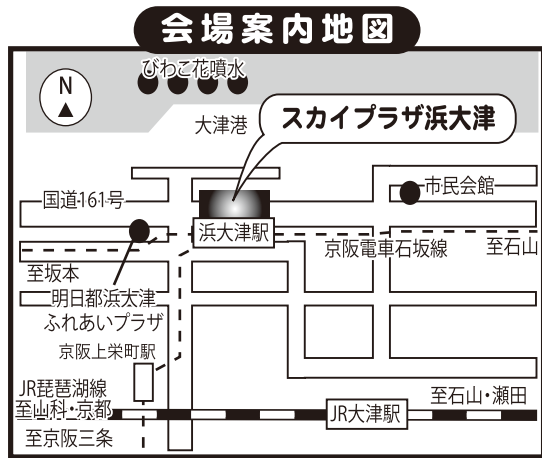

から11時30分頃まで

◇練習場 / スカイプラザ浜大津

7階 スタジオ2

○会場所在地など、会館についてのお問合せは：☎077-525-0022 大津市浜大津1丁目3-32

※活動に関するお問い合わせは右記フリーダイヤル迄。

(上記は、主な活動拠点です。公共施設のため使用できない場合は、会場変更があります)

その季節に応じて様々な童謡名曲を年間300曲以上歌います!

「童謡コーラス」は、年齢や上手下手を問わず、みんなと一緒に心やさしい思い出の名曲を大合唱します。
健康のため、友達づくりのため、