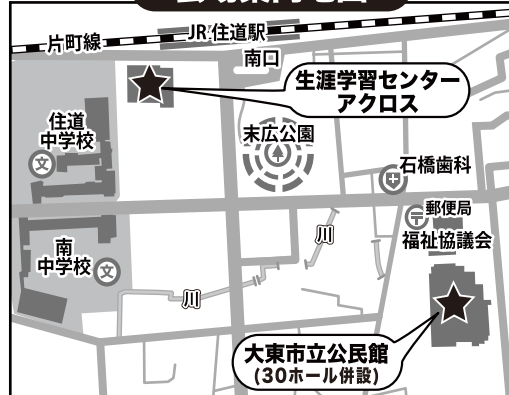

場所: **大東市立公民館** 3階 集会室 兼 視聴覚室

大東 童謡コーラス

昼1時00分~2時30分

場所: **大東市立生涯学習センター アクロス** 4階 多目的室

※施設の利用規則により、不特定多数や会場定員を超える場合は入場制限を行います。
入会及び見学の申込受付は先着順になりますので、予めご了承下さい。

会場案内地図

ごあいさつ
この度あなたの町の童謡コーラスが新しい仲間を迎え、再出発します! この活動の魅力と役割を広く市民の皆様に啓発するために**参加無料の説明会(体験合唱会)**を開催します。童謡や唱歌の易しい歌唄を大斉唱して、お腹の底から歌って♪笑つての楽しい時間を過ごしましょう! 地域活動に入会して継続する事もでき、NPO支援の**曲集プレゼント**の制度有(詳しくは裏面を) さあ! 歌の力で人生を明るく、寝たきりゼロ、引きこもりゼロ、元気な90才、100才代を目指し、アタタも童謡コーラスの歌仲間になろう!

NPO法人日本音楽生涯学習振興協会

(お問い合わせ先は、個人情報保護の関係上、地域住民の代表様に代わってNPO法人の童謡コーラス支援事務局で代行しております)

フリーダイヤル どうよう サイコー
0120-104-315

☎078(200)3070 兵庫県神戸市中央区小野柄通6-1-3 ジイテックスビル6階

電話受付 平日 10:00~18:00 童謡コーラス

50才~70才、80才代の マダム&ヤングシルバーに大人気!