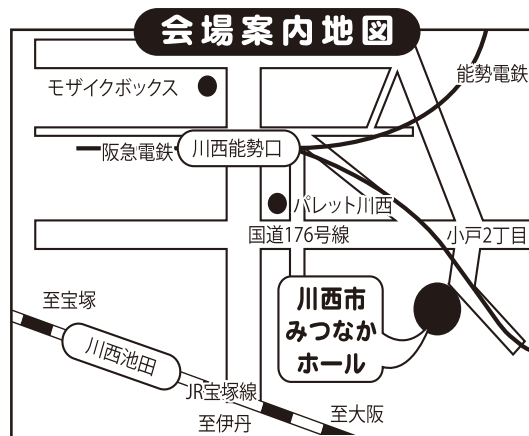

リニューアル
再結成

童謡や唱歌♪ラジオ歌謡やロシア民謡…歌声&笑い声がいっぱい!
みんなで昔懐かしの童謡名曲をお腹の底からたっぷり歌いましょう!

童謡コーラス

体験練習&活動説明会 **【入場無料/予約不要/見学自由】**

※貸し楽譜を用意しています。特に準備する物はありませんので、直接会場へのお立ち寄りも大歓迎!!

平成28年 **3月9日(水)**

※次回の練習日は3月23日です。

川西 童謡コーラス
朝10時00分~11時30分

場所: 川西市 **みつなかホール** 1階 文化サロン

平成28年 **3月11日(金)**

※次回の練習日は3月25日です。

川西第2 童謡コーラス
昼1時00分~2時30分

※市民ならどなた様でも入場参加可能ですが、施設の利用規則により、不特定多数及び会場定員を超えないように入場制限を行います。入会及び見学の申込受付は先着順で、定員になり次第メ切りとなりますので、予めご了承下さい。

ごあいさつ
この度あなたの町の童謡コーラスが新しい仲間を迎え、再出発します! この活動の魅力と役割を広く市民の皆様に啓発するために**参加無料の説明会(体験合唱会)**を開催します。童謡や唱歌の易しい歌唄を大斉唱して、お腹の底から歌って♪笑つての楽しい時間を過ごしましょう! 地域活動に入会して継続する事もでき、NPO支援の**曲集プレゼント**の制度有(詳しくは裏面を) さあ! 歌の力で人生を明るく、寝たきりゼロ、引きこもりゼロ、元気な90才、100才代を目指し、アタタも童謡コーラスの歌仲間になろう!