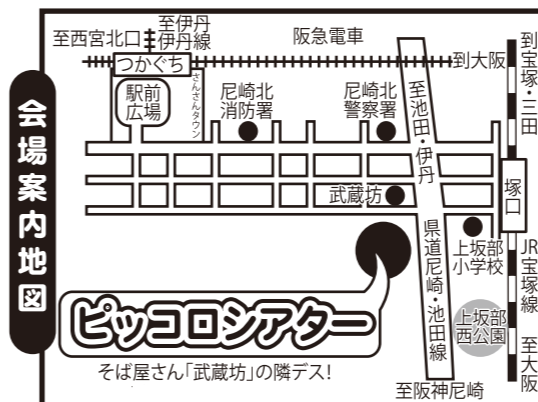

リニューアル
再結成

童謡や唱歌♪ラジオ歌謡やロシア民謡…歌声&笑い声がいっぱい!
みんなで昔懐かしの童謡名曲をお腹の底からたっぷり歌いましょう!

塚口童謡コーラス

体験練習&活動説明会 **【入場無料/予約不要/見学自由】**

※貸し楽譜を用意しています。特に準備する物はありませんので、直接会場へのお立ち寄りも大歓迎!!

平成28年

日時: **10月6日(木)**

昼1時00分~2時30分

場所: **ピッコロシアター 2階 小ホール**
(兵庫県立尼崎青少年創造劇場)

※市民ならどなた様でも入場参加可能ですが、施設の利用規則により、不特定多数及び会場定員を超えないように入場制限を行います。入会及び見学の申込受付は先着順で、定員になり次第メ切りとなりますので、予めご了承下さい。

本日**9月29日**の練習会も見学参加自由!

次回の練習日は**10月13日**です。

ごあいさつ
この度あなたの町の童謡コーラスが新しい仲間を迎え、再出発します! この活動の魅力と役割を広く市民の皆様に啓発するために**参加無料の説明会(体験合唱会)**を開催します。童謡や唱歌の易しい歌唄を大斉唱して、お腹の底から歌って♪笑つての楽しい時間を過ごしましょう! 地域活動に入会して継続する事もでき、NPO支援の**曲集プレゼント**の制度有(詳しくは裏面) さあ! 歌の力で人生を明るく、寝たきりゼロ、引きこもりゼロ、元気な90才、100才代を目指し、アタタも童謡コーラスの歌仲間になろう!