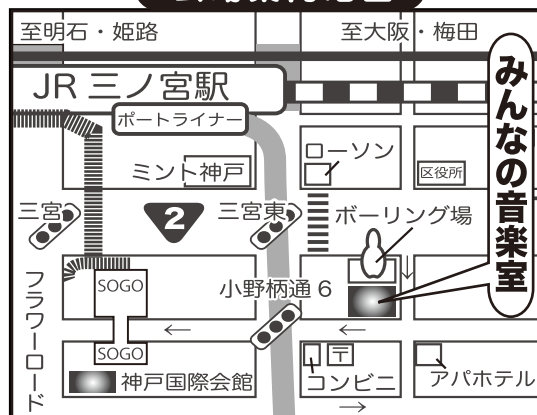

リニューアル
再結成

童謡や唱歌♪ラジオ歌謡やロシア民謡…歌声&笑い声がいっぱい!
みんなで昔懐かしの童謡名曲をお腹の底からたっぷり歌いましょう!

童謡コーラス

体験練習&活動説明会 **【入場無料/予約不要/見学自由】**

※貸し楽譜を用意してます。特に準備する物はありませんので、直接会場へのお立ち寄りも大歓迎!!

山手童謡コーラス 3月8日(火) お昼1時~/ 次回の練習日は**3月15日**です

三宮第2童謡コーラス 3月9日(水) お昼1時~/ 次回の練習日は**3月23日**です

三宮童謡コーラス 3月10日(木) お昼1時~/ 次回の練習日は**3月17日**です

あづま童謡コーラス 3月11日(金) 朝10時~/ 次回の練習日は**3月25日**です

場所:三宮 みんなの音楽室 JR三ノ宮駅から徒歩5分
GEETEX BLDG(ジイテックスビル5階)

※市民ならどなた様でも入場参加可能ですが、施設の利用規則により、不特定多数及び会場定員を超えないように入場制限を行います。入会及び見学の申込受付は先着順で、定員になり次第〆切りとなりますので、予めご了承下さい。

会場案内地図

ごあいさつ
この度あなたの町の童謡コーラスが新しい仲間を迎え、再出発します! この活動の魅力と役割を広く市民の皆様に啓発するために**参加無料の説明会(体験合唱会)**を開催します。童謡や唱歌の易しい歌唄を大斉唱して、お腹の底から歌って♪笑つての楽しい時間を過ごしましょう! 地域活動に入会して継続する事もでき、NPO支援の**曲集プレゼント**の制度有(詳しくは裏面を) さあ! 歌の力で人生を明るく、寝たきりゼロ、引きこもりゼロ、元気な90才、100才代を目指し、アタタも童謡コーラスの歌仲間になろう!

NPO法人日本音楽生涯学習振興協会
(お問い合わせ先は、個人情報保護の関係上、地域住民の代表様に代わってNPO法人の童謡コーラス支援事務局で代行しております)

フリーダイヤル どうよう サイコー
0120-104-315
078(200)3070 兵庫県神戸市中央区小野柄通6-1-3 ジイテックスビル6階
電話受付 平日 10:00~18:00 童謡コーラス

季節折々の童謡名曲をみんなで大合唱!

高い声や大きい声が苦手な方、譜面が読めない方も大丈夫!!

1. 【今月の練習曲の一例】
2. ♪おぼろ月夜
   - ♪春のうた
   - ♪青い山脈
   - ♪北上夜曲
   - ♪春の小川
   - ♪夜明けのうた
   - ♪リンゴの唄
   - ♪めだかの学校
   - ♪かわいいかくれんぼ etc...

上手下手や合唱経験の有無は問いません! 主に音大芸大出身の若きイケメン? 音楽家ら(NPO 指導員)のピアノ伴奏&指揮で年間約250曲を合唱します。

50才~70才、80才代のマダム&ヤングシルバーに大人気!