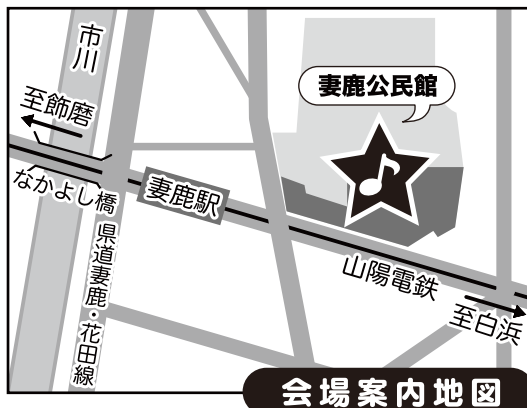

# 妻鹿童謡コーラス

体験練習&活動説明会 **【入場無料/予約不要/見学自由】**

※貸し楽譜を用意しています。特に準備する物はありませんので、直接会場へのお立ち寄りも大歓迎!!

平成28年

日時: **3月8日(火)**

昼**1時00分**~2時30分

本日**3月1日**の練習会も見学参加自由!

次回の練習日は**3月15日**です。

場所: **姫路市立 妻鹿公民館 1階 第2・3会議室**

会場案内地図

※市民ならどなた様でも入場参加可能ですが、施設の利用規則により、不特定多数及び会場定員を超えないように入場制限を行います。入会及び見学の申込受付は先着順で、定員になり次第メ切りとなりますので、予めご了承下さい。

ごあいさつ  
この度あなたの町の童謡コーラスが新しい仲間を迎え、再出発します! この活動の魅力と役割を広く市民の皆様に啓発するために**参加無料の説明会(体験合唱会)**を開催します。童謡や唱歌の易しい歌唄を大斉唱して、お腹の底から歌って♪笑つての楽しい時間を過ごしましょう! 地域活動に入会して継続する事もでき、NPO支援の**曲集プレゼント**の制度有(詳しくは裏面を) さあ! 歌の力で人生を明るく、寝たきりゼロ、引きこもりゼロ、元気な90才、100才代を目指し、アタタも童謡コーラスの歌仲間になろう!