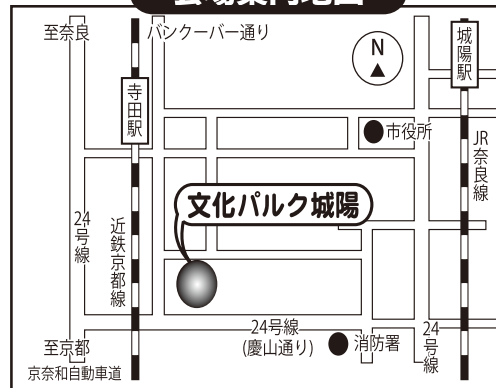

リニューアル
再結成

童謡や唱歌♪ラジオ歌謡やロシア民謡…歌声&笑い声がいっぱい!
みんなで昔懐かしの童謡名曲をお腹の底からたっぷり歌いましょう!

童謡コーラス

体験練習&活動説明会 **【入場無料/予約優先/現地集合可】**

※貸し楽譜を用意していますので、特に準備する物はありません。お気軽にお越し下さいネ!

平成28年 **3月17日(木)** ※次回の練習日は4月7日です。

城陽 童謡コーラス
朝10時00分~11時30分

城陽第2 童謡コーラス
昼1時00分~2時30分

場所: **文化パーク城陽** 東館1階 音楽練習室

※施設の利用規則により、不特定多数や会場定員を超える場合は入場制限を行います。
入会及び見学の申込受付は先着順になりますので、予めご了承下さい。

会場案内地図

ごあいさつ
この度あなたの町の童謡コーラスが新しい仲間を迎え、再出発します! この活動の魅力と役割を広く市民の皆様に啓発するために**参加無料の説明会(体験合唱会)**を開催します。童謡や唱歌の易しい歌唄を大斉唱して、お腹の底から歌って♪笑つての楽しい時間を過ごしましょう! 地域活動に入会して継続する事もでき、NPO支援の**曲集プレゼント**の制度有(詳しくは裏面を) さあ! 歌の力で人生を明るく、寝たきりゼロ、引きこもりゼロ、元気な90才、100才代を目指し、アナタも童謡コーラスの歌仲間になろう!