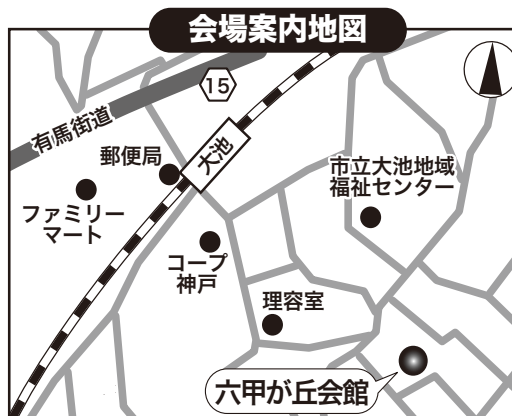

リニューアル
再結成

童謡や唱歌♪ラジオ歌謡やロシア民謡…歌声&笑い声がいっぱい! みんなで昔懐かしの童謡名曲をお腹の底からたっぷり歌いましょう!

体験練習会の当日入団者は入団金 3,000円が免除になります!

大池童謡コーラス

体験練習&活動説明会 [入場無料/予約不要/見学自由]

※貸し楽譜を用意しています。特に準備する物はありませんので、直接会場へのお立ち寄りも大歓迎!!

2018年

日時: **3月22日(木)**

朝**10時00分**~11時30分

本日**3月15日**の練習会も見学参加自由!

次回の練習日は**4月5日**です。

場所: 神戸市 **六甲が丘会館** 1階 ホール

※市民ならどなた様でも入場参加可能ですが、施設の利用規則により、不特定多数及び会場定員を超えないように入場制限を行います。入団及び見学の申込受付は先着順で、定員になり次第切りとなりますので、予めご了承下さい。

ごあいさつ
この度あなたの町の童謡コーラスが新しい仲間を迎え、再出発します! この活動の魅力と役割を広く市民の皆様に啓発するために参加無料の説明会(体験合唱会)を開催します。童謡や唱歌の易しい歌唄を大斉唱して、お腹の底から歌って♪笑つての楽しい時間を過ごしましょう! 地域活動に入団して継続する事もでき、NPO支援の曲集プレゼントの制度有(詳しくは裏面) さあ! 歌の力で人生を明るく、寝たきりゼロ、引きこもりゼロ、元気な90才、100才代を目指し、アナタも童謡コーラスの歌仲間になろう!