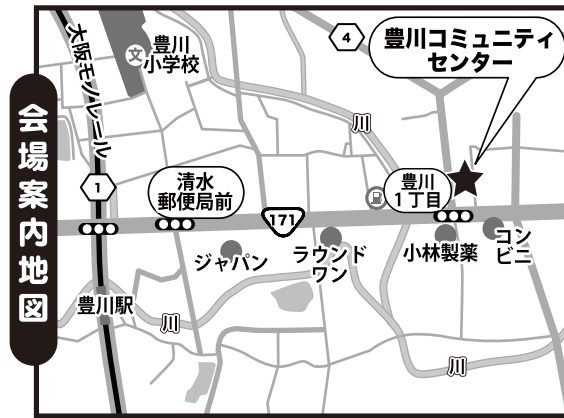

リニューアル
再結成

童謡や唱歌♪ラジオ歌謡やロシア民謡…歌声&笑い声がいっぱい!
みんなで昔懐かしの童謡名曲をお腹の底からたっぷり歌いましょう!

豊川童謡コーラス

体験練習&活動説明会 **【入場無料/予約不要/見学自由】**

※貸し楽譜を用意しています。特に準備する物はありませんので、直接会場へのお立ち寄りも大歓迎!!

平成27年

日時: **9月25日(金)**

朝**10時00分**~11時30分

本日**9月18日**の練習会も見学参加自由!

次回の練習日は**10月2日**です。

場所: 茨木市立 **豊川コミュニティセンター** 1階 多目的室

※市民ならどなた様でも入場参加可能ですが、施設の利用規則により、不特定多数及び会場定員を超えないように入場制限を行います。入会及び見学の申込受付は先着順で、定員になり次第メ切りとなりますので、予めご了承下さい。

ごあいさつ
この度あなたの町の**童謡コーラス**が新しい仲間を迎え、**再出発**します! この活動の魅力と役割を広く市民の皆様に啓発するために**参加無料の説明会(体験合唱会)**を開催します。童謡や唱歌の易しい歌唄を大斉唱して、お腹の底から歌って♪笑つての楽しい時間を過ごしましょう! 地域活動に入会して継続する事もでき、NPO支援の**曲集プレゼント**の制度有(詳しくは裏面を) さあ! 歌の力で人生を明るく、寝たきりゼロ、引きこもりゼロ、元気な90才、100才代を目指し、アタタも童謡コーラスの歌仲間になろう!