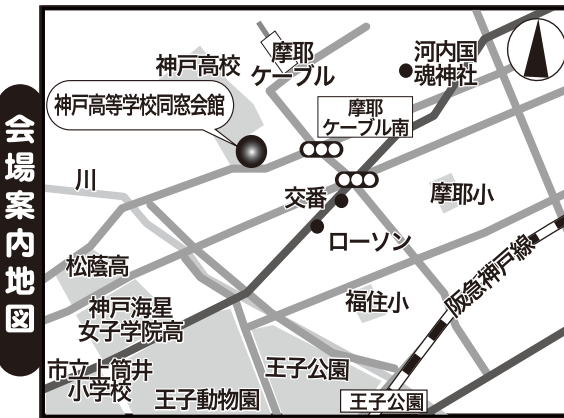

リニューアル
再結成

童謡や唱歌♪ラジオ歌謡やロシア民謡…歌声&笑い声がいっぱい!
みんなで昔懐かしの童謡名曲をお腹の底からたっぷり歌いましょう!

摩耶童謡コーラス

体験練習&活動説明会 **【入場無料/予約不要/見学自由】**

※貸し楽譜を用意しています。特に準備する物はありませんので、直接会場へのお立ち寄りも大歓迎!!

平成27年

日時: **5月25日(月)**

朝**10時00分**~11時30分

本日**5月18日**の練習会も見学参加自由!

次回の練習日は**6月8日**です。

場所: 兵庫県立 神戸高等学校同窓会館 2階 ホール

※市民ならどなた様でも入場参加可能ですが、施設の利用規則により、不特定多数及び会場定員を超えないように入場制限を行います。入会及び見学の申込受付は先着順で、定員になり次第メ切りとなりますので、予めご了承下さい。

会場案内地図

ごあいさつ
この度あなたの町の童謡コーラスが新しい仲間を迎え、再出発します! この活動の魅力と役割を広く市民の皆様に啓発するために**参加無料の説明会(体験合唱会)**を開催します。童謡や唱歌の易しい歌唄を大斉唱して、お腹の底から歌って♪笑つての楽しい時間を過ごしましょう! 地域活動に入会して継続する事もでき、NPO支援の**曲集プレゼント**の制度有(詳しくは裏面を) さあ! 歌の力で人生を明るく、寝たきりゼロ、引きこもりゼロ、元気な90才、100才代を目指し、アタタも童謡コーラスの歌仲間になろう!