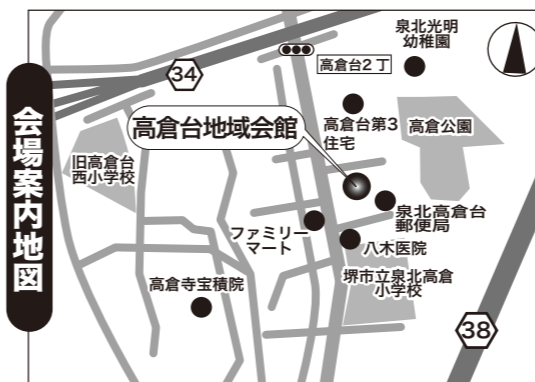

リニューアル
再結成

童謡や唱歌♪ラジオ歌謡やロシア民謡…歌声&笑い声がいっぱい! みんなで昔懐かしの童謡名曲をお腹の底からたっぷり歌いましょう!

体験練習会の当日入団者は入団金 3,000円が免除になります!

高倉台童謡コーラス

体験練習&活動説明会 [入場無料/予約不要/見学自由]

※貸し楽譜を用意しています。特に準備する物はありませんので、直接会場へのお立ち寄りも大歓迎!!

2018年

日時: **3月23日(金)**

昼 1時00分~2時30分

本日**3月16日**の練習会も見学参加自由!

次回の練習日は**4月6日**です。

場所: 堺市 **高倉台地域会館** 1階 集会室2

※市民ならどなた様でも入場参加可能ですが、施設の利用規則により、不特定多数及び会場定員を超えないように入場制限を行います。入団及び見学の申込受付は先着順で、定員になり次第切りとなりますので、予めご了承下さい。

会場案内地図

ごあいさつ

この度あなたの町の童謡コーラスが新しい仲間を迎え、再出発します! この活動の魅力と役割を広く市民の皆様に啓発するために参加無料の説明会(体験合唱会)を開催します。童謡や唱歌の易しい歌唄を大斉唱して、お腹の底から歌って♪笑つての楽しい時間を過ごしましょう! 地域活動に入団して継続する事もでき、NPO支援の曲集プレゼントの制度有(詳しくは裏面) さあ! 歌の力で人生を明るく、寝たきりゼロ、引きこもりゼロ、元気な90才、100才代を目指し、アタタも童謡コーラスの歌仲間になろう!