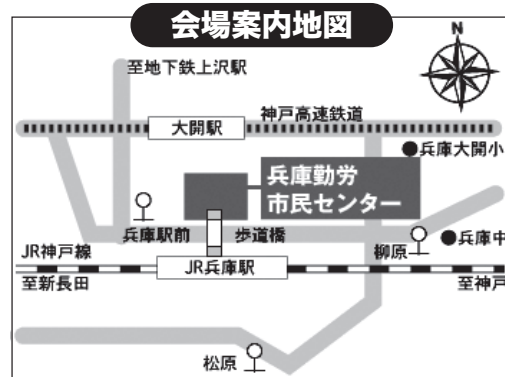

リニューアル
再び新結成

あなたの町のコーラスが新しい仲間を迎え、再び誕生します！初心者やお一人での参加が心配な方も、童謡唱歌がお好きであれば大丈夫♡みんな同時にスタートできるチャンスです！歌の力で元気になろう！

兵庫第二童謡コーラス

体験練習&説明会 歌仲間の大募集!

体験や見学会の参加は、お1人様1回限りです！興味はあるけれど…とお考えの方は、是非ご参加下さい!!

日時: **3月5日(水)お昼1時~**
(予約不要・現地集合!・入場無料)

[本日26日も練習会ダヨ!3月の練習会は、12日・26日です!]

場所: 神戸市立 **兵庫勤労市民センター** 3階 音楽練習室

○会場所在地など、会館についてのお問合せは: ☎078-576-0981 兵庫区羽坂通4-1-1 ※所在地以外の活動に関するお問い合わせは右記フリーダイヤル迄。
○施設の利用規則により、会場定員を超える場合は、入場制限を行います。尚、入会及び見学申込は、受付先着順になりますので、予めご了承下さい。

童謡コーラス曲集プレゼント 説明会当日の入会者に限ります。
(通常1,000円の実費徴収)