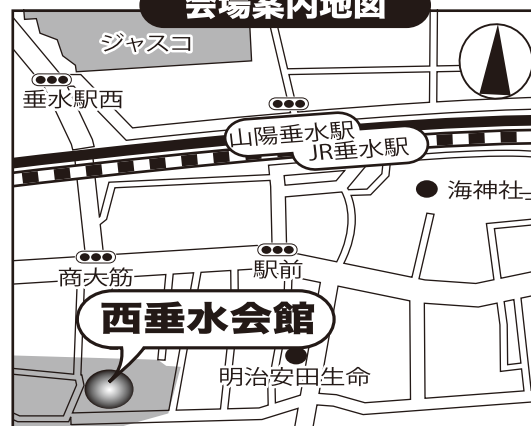

朝10時00分~11時30分

場所: 神戸市 **西垂水会館** 2階 大ホール

平成27年 **9月3日(木)**

※次回の練習日は9月10日です。

西垂水 童謡コーラス

昼1時00分~2時30分

※市民ならどなた様でも入場参加可能ですが、施設の利用規則により、不特定多数及び会場定員を超えないように入場制限を行います。入会及び見学の申込受付は先着順で、定員になり次第メ切りとなりますので、予めご了承下さい。

会場案内地図