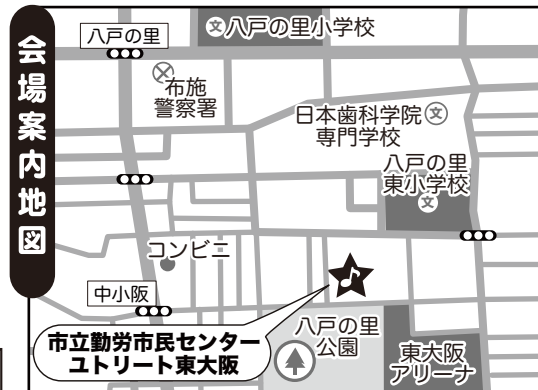

# 中小阪童謡コーラス

## 体験練習&活動説明会 [入場無料/予約不要/見学自由]

※貸し楽譜を用意しています。特に準備する物はありませんので、直接会場へのお立ち寄りも大歓迎!!

2018年

日時: **3月22日(木)**

朝**10時00分**~11時30分

本日**3月15日**の練習会も見学参加自由!

次回の練習日は**4月12日**です。

場所: 勤労市民センターユトリート東大阪 2階 多目的室

※市民ならどなた様でも入場参加可能ですが、施設の利用規則により、不特定多数及び会場定員を超えないように入場制限を行います。入団及び見学の申込受付は先着順で、定員になり次第ご承下さい。

ごあいさつ  
この度あなたの町の童謡コーラスが新しい仲間を迎え、再出発します! この活動の魅力と役割を広く市民の皆様に啓発するために参加無料の説明会(体験合唱会)を開催します。童謡や唱歌の易しい歌唄を大斉唱して、お腹の底から歌って♪笑つての楽しい時間を過ごしましょう! 地域活動に入団して継続する事もでき、NPO支援の曲集プレゼントの制度有(詳しくは裏面) さあ! 歌の力で人生を明るく、寝たきりゼロ、引きこもりゼロ、元気な90才、100才代を目指し、アナタも童謡コーラスの歌仲間になろう!