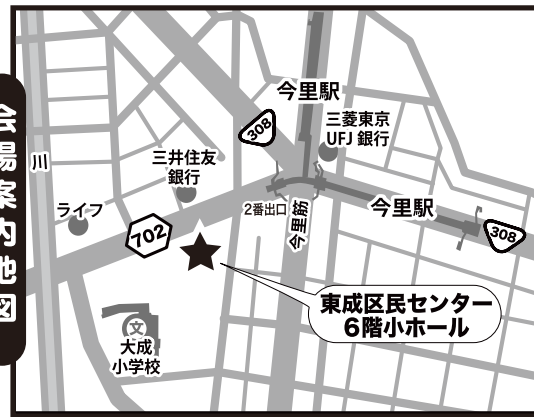

リニューアル
再結成

童謡や唱歌♪ラジオ歌謡やロシア民謡…歌声&笑い声がいっぱい!
みんなで昔懐かしの童謡名曲をお腹の底からたっぷり歌いましょう!

童謡コーラス

体験練習&活動説明会 [会場無料/予約不要/見学自由]

※貸し楽譜を用意しています。特に準備する物はありませんので、直接会場へのお立ち寄りも大歓迎!!

平成27年 **5月26日(火)**

※次回の練習日は6月9日です。

今里 童謡コーラス
朝10時00分~11時30分

場所: **大阪市立 東成区民センター 6階 小ホール**

平成27年 **5月28日(木)**

※次回の練習日は6月4日です。

玉造 童謡コーラス
朝10時00分~11時30分

会場案内地図

※市民ならどなた様でも入場参加可能ですが、施設の利用規則により、不特定多数及び会場定員を超えないように入場制限を行います。入会及び見学の申込受付は先着順で、定員になり次第メ切りとなりますので、予めご了承下さい。

ごあいさつ
この度あなたの町の童謡コーラスが新しい仲間を迎え、再出発します! この活動の魅力と役割を広く市民の皆様に啓発するために**参加無料の説明会(体験合唱会)**を開催します。童謡や唱歌の易しい歌唄を大斉唱して、お腹の底から歌って♪笑つての楽しい時間を過ごしましょう! 地域活動に入会して継続する事もでき、NPO支援の**曲集プレゼント**の制度有(詳しくは裏面を) さあ! 歌の力で人生を明るく、寝たきりゼロ、引きこもりゼロ、元気な90才、100才代を目指し、アタタも童謡コーラスの歌仲間になろう!