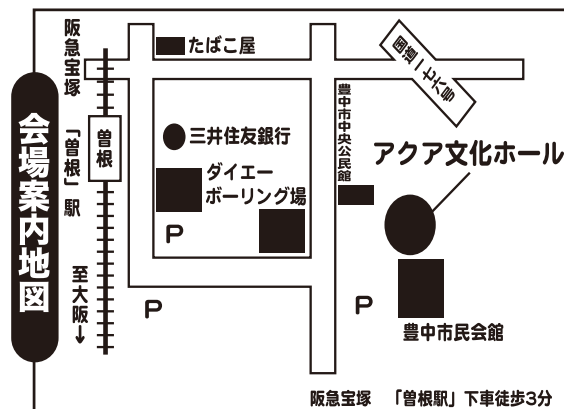

# 豊中 童謡コーラス

体験練習&活動説明会 **【入場無料/予約不要/見学自由】**

※貸し楽譜を用意しています。特に準備する物はありませんので、直接会場へのお立ち寄りも大歓迎!!

平成28年

日時: **2月24日(水)**

朝**10時00分**~11時30分

本日**2月17日**の練習会も見学参加自由!

次回の練習日は**3月2日**です。

場所: 豊中市立 **アクア文化ホール** 2階 音楽室

※市民ならどなた様でも入場参加可能ですが、施設の利用規則により、不特定多数及び会場定員を超えないように入場制限を行います。入会及び見学の申込受付は先着順で、定員になり次第メ切りとなりますので、予めご了承下さい。

ごあいさつ  
この度あなたの町の**童謡コーラス**が新しい仲間を迎え、**再出発**します! この活動の魅力と役割を広く市民の皆様に啓発するために**参加無料の説明会(体験合唱会)**を開催します。童謡や唱歌の易しい歌唄を大斉唱して、お腹の底から歌って♪笑つての楽しい時間を過ごしましょう! 地域活動に入会して継続する事もでき、NPO支援の**曲集プレゼント**の制度有(詳しくは裏面を) さあ! 歌の力で人生を明るく、寝たきりゼロ、引きこもりゼロ、元気な90才、100才代を目指し、アタタも童謡コーラスの歌仲間になろう!