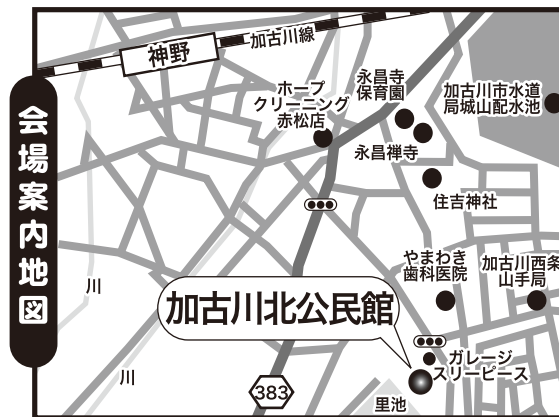

# 神野 童謡コーラス

体験練習&活動説明会 **【入場無料/予約不要/見学自由】**

※貸し楽譜を用意しています。特に準備する物はありませんので、直接会場へのお立ち寄りも大歓迎!!

平成28年

日時: **3月11日(金)**

昼**1時00分**~2時30分

本日**3月4日**の練習会も見学参加自由!

次回の練習日は**3月25日**です。

場所: 加古川市立 **加古川北公民館** 1階 大ホール

※市民ならどなた様でも入場参加可能ですが、施設の利用規則により、不特定多数及び会場定員を超えないように入場制限を行います。入会及び見学の申込受付は先着順で、定員になり次第メ切りとなりますので、予めご了承下さい。

会場案内地図

ごあいさつ  
この度あなたの町の**童謡コーラス**が新しい仲間を迎え、**再出発**します! この活動の魅力と役割を広く市民の皆様に啓発するために**参加無料の説明会(体験合唱会)**を開催します。童謡や唱歌の易しい歌唄を大斉唱して、お腹の底から歌って♪笑つての楽しい時間を過ごしましょう! 地域活動に入会して継続する事もでき、NPO支援の**曲集プレゼント**の制度有(詳しくは裏面を) さあ! 歌の力で人生を明るく、寝たきりゼロ、引きこもりゼロ、元気な90才、100才代を目指し、アナタも童謡コーラスの歌仲間になろう!