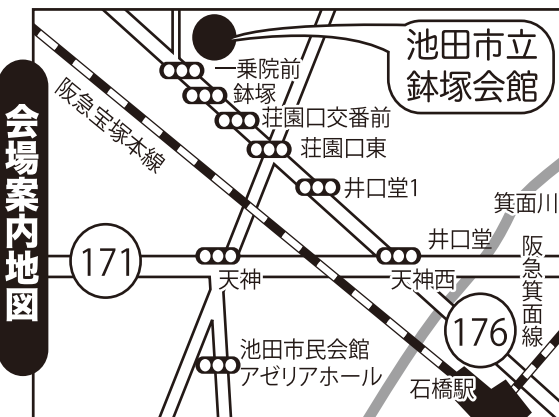

# 石橋 童謡コーラス

体験練習&活動説明会 **【入場無料/予約不要/見学自由】**

※貸し楽譜を用意しています。特に準備する物はありませんので、直接会場へのお立ち寄りも大歓迎!!

平成27年

日時: **10月26日(月)**

朝 **10時00分**~11時30分

本日**10月19日**の練習会も見学参加自由!

次回の練習日は**11月9日**です。

場所: 池田市立 **鉢塚会館** 1階 集会室

※市民ならどなた様でも入場参加可能ですが、施設の利用規則により、不特定多数及び会場定員を超えないように入場制限を行います。入会及び見学の申込受付は先着順で、定員になり次第メ切りとなりますので、予めご了承下さい。

ごあいさつ  
この度あなたの町の童謡コーラスが新しい仲間を迎え、再出発します! この活動の魅力と役割を広く市民の皆様に啓発するために**参加無料の説明会(体験合唱会)**を開催します。童謡や唱歌の易しい歌唄を大斉唱して、お腹の底から歌って♪笑つての楽しい時間を過ごしましょう! 地域活動に入会して継続する事もでき、NPO支援の**曲集プレゼント**の制度有(詳しくは裏面を) さあ! 歌の力で人生を明るく、寝たきりゼロ、引きこもりゼロ、元気な90才、100才代を目指し、アナタも童謡コーラスの歌仲間になろう!