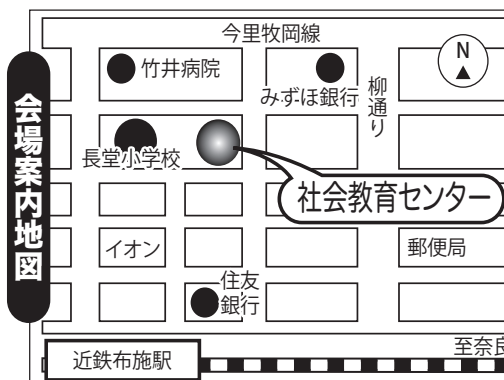

# 布施第2童謡コーラス

体験練習&活動説明会 **【入場無料/予約不要/見学自由】**

※貸し楽譜を用意しています。特に準備する物はありませんので、直接会場へのお立ち寄りも大歓迎!!

平成29年

日時: **11月1日(水)**

朝**10時00分**~11時30分

本日**10月25日**の練習会も見学参加自由!

次回の練習日は**11月8日**です。

場所: 東大阪市立 **社会教育センター** 3階 視聴覚室

※市民ならどなた様でも入場参加可能ですが、施設の利用規則により、不特定多数及び会場定員を超えないように入場制限を行います。入団及び見学の申込受付は先着順で、定員になり次第メ切りとなりますので、予めご了承下さい。

ごあいさつ  
この度あなたの町の童謡コーラスが新しい仲間を迎え、再出発します! この活動の魅力と役割を広く市民の皆様に啓発するために**参加無料の説明会(体験合唱会)**を開催します。童謡や唱歌の易しい歌唄を大斉唱して、お腹の底から歌って♪笑つての楽しい時間を過ごしましょう! 地域活動に入団して継続する事もでき、NPO支援の**曲集プレゼント**の制度有(詳しくは裏面) さあ! 歌の力で人生を明るく、寝たきりゼロ、引きこもりゼロ、元気な90才、100才代を目指し、アタタも童謡コーラスの歌仲間になろう!