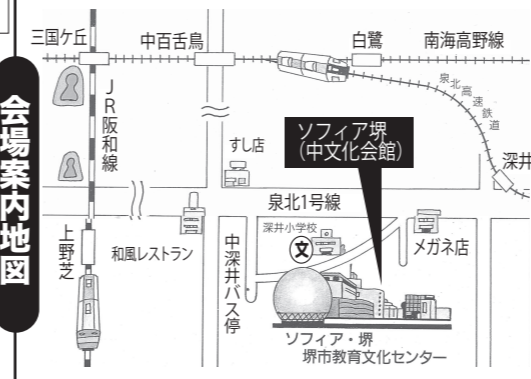

TV番組
ご案内

サンテレビ『みんなで歌おう♪楽しい童謡コーラス』毎週日曜 朝8時30分好評放送中！
CATV番組『みんな集まれ歌仲間♪童謡コーラスのWa!』好評放送中！ご覧下さいね♡
[ジェイコムウェスト(J;COM堺)…毎週土曜朝8時30分~/一部地域を除く]

リニューアル 新結成! 堺中童謡コーラス 参加住民10000名へ

歌仲間の大募集!

体験練習&説明会

興味はあるけれど…とお考えの方はぜひご参加下さい!! 体験や見学会の参加は、お1人様1回限りです!

日時: **11月 5日(木)朝10時~**
(予約不要・現地集合!・入場無料)
[11月の練習会は、11月12日・11月26日です!]
場所: **中文化会館(ソフィア・堺) 1階 リハーサル室**
会場案内: 堺市中区深井清水町1426

結成記念&啓発運動中!
**童謡コーラス曲集
プレゼント!!**
説明会当日の入会者に限ります。
(通常1,000円の実費徴収)

1. 堺中童謡コーラスのご案内
2. ◆主 旨 / 童謡コーラスを通じて、地域文化の発展向上と住民の健全交流、社会教育の推進に努めることで、音楽生涯学習の振興を目的としています。
   - ◆練習日 / **木曜日**(月2~3回)の **朝 10時から11時30分迄**
   - ◆練習場 / **中文化会館(ソフィア・堺)** 1階 リハーサル室
     (※公共施設のため使用できない日は会場変更の場合があります。)
   - ◆月会費 / **¥2,000** (会の運営費に活用/月謝無料/入会金¥3,000)
   - ◆事務局 / 童謡コーラス事務局 ☎078(200)3070
     (NPO法人日本音楽生涯学習振興協会)
     神戸市中央区琴ノ緒町5-5-8
     M'sインターナショナルタワービル4階
     電話受付/平日10:00~18:00
     <URL> <http://www.d-chorus.com/>

FreeDial **0120-104 315**
フリーダイヤル どうよう サイコー!
♪堺市内で6団体の童謡コーラスが活動中♪
その他曜日と会場があわなくて…という方のために♡
堺東文化会館・堺西文化会館・原文化会館
七道カルチャーセンター
サンスクエア堺の地域コーラスもあるヨ!

童謡や唱歌♪ラジオ歌謡やロシア民謡…歌声&笑い声がいっぱい!!

**50才~70才代の
マダム&ヤングシルバーに大人気!**

(高い声や大きい声が出にくいと思ってる方や譜面が読めない方も大丈夫!)
「童謡コーラス」は、年齢や上手下手を問わず、みんなと一緒に心やさしい思い出の名曲を大合唱します。
健康のため、友達づくりのため、笑い声と歌声がいっぱいのみんなの合唱団です!

この活動は住民による住民のための地域住民活動です。政治や宗教及び営利を目的とした活動ではありません。また、音楽教室やカルチャースクールではないので、レッスンやサービス享受はございません。現在、200カ所を超える各地域で、約8000名の住民が参加しています。NPO法人日本音楽生涯学習振興協会の結成及び運営支援を受けています。

〈きりとりせん〉

新規入会	転籍入会	再入会	管理番号	受付担当印	事務局担当印	事務局長印

入会申込書

下記は、童謡コーラスの入会を申し込み致します。尚、活動においては、主旨目的を十分に理解の上、会のきまりを遵守し、自主性、自己責任を認識して、会の発展に努めます。

平成 年 月 日

ふりがな				郵便番号			
氏名							
住所							
電話番号	市外局番 ( )	生年月日	大・昭・平 年 月 日生				
携帯電話	-	緊急連絡	病気やケガ等の緊急時にご連絡できる方				
所属団名	堺中 童謡コーラス	入会年月	平成 21年11月 入会				

H21.10.29 童謡コーラス事務局(事務代行NPO法人日本音楽生涯学習振興協会)