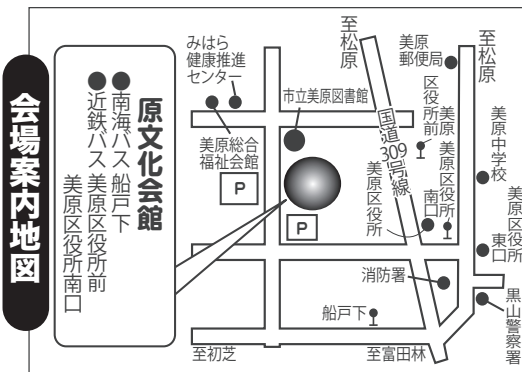

リニューアル
再び新結成

あなたの町のコーラスが新しい仲間を迎え、再び誕生します！初心者やお一人での参加が心配な方も、童謡唱歌がお好きであれば大丈夫♡みんな同時にスタートできるチャンスです！歌の力で元気になろう！

美原童謡コーラス

体験練習&説明会

歌仲間の大募集!

体験や見学会の参加は、お1人様1回限りです！興味はあるけれど…とお考えの方は、是非ご参加下さい！！

日時: 10月16日(火) お昼1時～
(予約不要・現地集合!・入場無料)

[10月の練習会は、23日です! 11月の練習会は、6日・13日・27日です!]

場所: 堺市立 美原文化会館 2階 リハーサル室

○会場所在地: 堺市美原区黒山167-1 ※活動に関するお問い合わせは右記フリーダイヤル迄。
○施設の利用規則により、会場定員を超える場合は、入場制限を行います。尚、入会及び見学申込は、受付先着順になりますので、予めご了承下さい。

童謡コーラス曲集プレゼント 説明会当日の入会者に限ります。
(通常1,000円の実費徴収)

美原童謡コーラス

◇活動日/火 曜日のお昼1時から2時30分頃まで

◇練習場/堺市立 美原文化会館 2階 リハーサル室
(上記は、主な活動拠点です。公共施設のため使用できない場合は、会場変更があります)

地域コーラス	曜日	時間	主な活動会場
初芝童謡コーラス	月	朝10時～	堺市 日置荘西町東部会館 1階 大ホール
堺東第2童謡コーラス	月	お昼1時～	東文化会館文化ホール 3階 リハーサル室
白鷺童謡コーラス	木	お昼1時～	野尻町公民館 大ホール