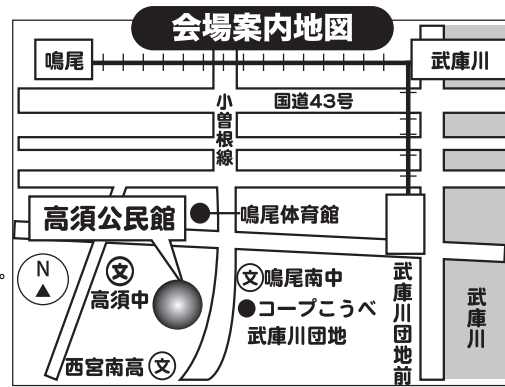

リニューアル
再び新結成

あなたの町のコーラスが新しい仲間を迎え、再び誕生します！初心者やお一人での参加が心配な方も、童謡唱歌がお好きであれば大丈夫♡みんな同時にスタートできるチャンスです！歌の力で元気になろう！

高須童謡コーラス

体験練習&説明会

歌仲間の大募集!

体験や見学会の参加は、お1人様1回限りです！興味はあるけれど…とお考えの方は、是非ご参加下さい！！

日時: 3月27日(火) お昼1時～

(予約不要・現地集合!・入場無料)

[4月の練習会は、※3日・10日・24日です!]
※4月3日の練習会は、同館第1集会室で行います。

場所: 西宮市立 高須公民館 講堂

○会場所在地など、会場についてのお問合せは: ☎0798-49-1312 兵庫県西宮市高須町2-1-35 ※所在地以外の活動に関するお問い合わせは右記フリーダイヤル迄。
○施設の利用規則により、会場定員を超える場合は、入場制限を行います。尚、入会及び見学申込は、受付先着順になりますので、予めご了承下さい。

童謡コーラス曲集プレゼント

説明会当日の入会者に限ります。
(通常1,000円の実費徴収)

高須童謡コーラス

◇活動日 / 火 曜日の お昼1時 から2時30分頃まで

◇練習場 / 西宮市立 高須公民館 講堂
(上記は、主な活動拠点です。公共施設のため使用できない場合は、会場変更があります)

地域コーラス	曜日	時間	主な活動会場
鳴尾東童謡コーラス	金	お昼1時～	西宮市立 鳴尾東公民館 2階 講堂
鳴尾童謡コーラス	木	朝10時～	西宮市立 鳴尾公民館 3階 講堂
大庄南童謡コーラス	火	朝10時～	尼崎市立 大庄公民館 大庄南分館 2階 ホール