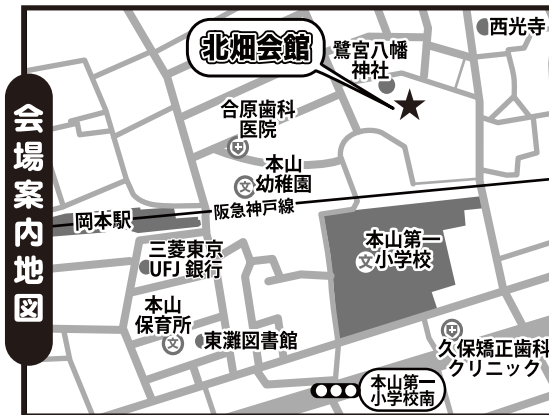

リニューアル
再結成

童謡や唱歌♪ラジオ歌謡やロシア民謡…歌声&笑い声がいっぱい!
みんなで昔懐かしの童謡名曲をお腹の底からたっぷり歌いましょう!

岡本童謡コーラス

体験練習&活動説明会 **【入場無料/予約不要/見学自由】**

※貸し楽譜を用意しています。特に準備する物はありませんので、直接会場へのお立ち寄りも大歓迎!!

平成27年

日時: **9月24日(木)**

昼 **1時00分~2時30分**

本日 **9月17日** の練習会も見学参加自由!

次回の練習日は **10月1日** です。

場所: **神戸市 北畑会館 1階 大集会場**

※市民ならどなた様でも入場参加可能ですが、施設の利用規則により、不特定多数及び会場定員を超えないように入場制限を行います。入会及び見学の申込受付は先着順で、定員になり次第メ切りとなりますので、予めご了承下さい。

会場案内地図

ごあいさつ
この度あなたの町の童謡コーラスが新しい仲間を迎え、再出発します! この活動の魅力と役割を広く市民の皆様に啓発するために**参加無料の説明会(体験合唱会)**を開催します。童謡や唱歌の易しい歌唄を大斉唱して、お腹の底から歌って♪笑つての楽しい時間を過ごしましょう! 地域活動に入会して継続する事もでき、NPO支援の**曲集プレゼント**の制度有(詳しくは裏面を) さあ! 歌の力で人生を明るく、寝たきりゼロ、引きこもりゼロ、元気な90才、100才代を目指し、アタタも童謡コーラスの歌仲間になろう!