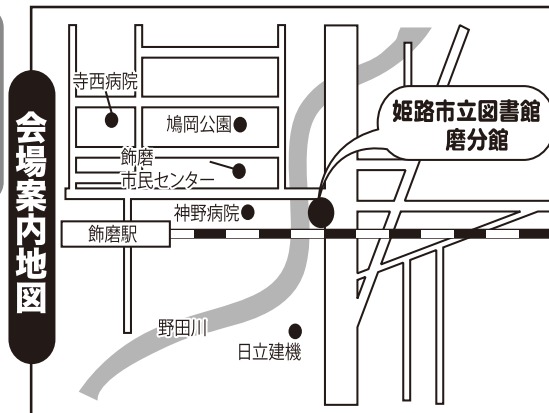

リニューアル
再結成

童謡や唱歌♪ラジオ歌謡やロシア民謡…歌声&笑い声がいっぱい!
みんなで昔懐かしの童謡名曲をお腹の底からたっぷり歌いましょう!

飾磨童謡コーラス

体験練習&活動説明会 **入場無料/予約優先/現地集合可!**

※貸し楽譜を用意してますので、特に準備する物はありません。お気軽にお越し下さいネ!

平成27年

日時: **5月18日(月)**

朝**10時00分**~11時30分

本日**5月11日**も練習のご参加歓迎!

次回の練習日は**5月25日**です。

場所: **姫路市立 飾磨図書館(飾磨分館) 4階 ホール**

※施設の利用規則により、不特定多数や会場定員を超える場合は入場制限を行います。
入会及び見学の申込受付は先着順になりますので、予めご了承下さい。

ごあいさつ
この度あなたの町の童謡コーラスが新しい仲間を迎え、再出発します! この活動の魅力と役割を広く市民の皆様に啓発するために**参加無料の説明会(体験合唱会)**を開催します。童謡や唱歌の易しい歌唄を大斉唱して、お腹の底から歌って♪笑つての楽しい時間を過ごしましょう! 地域活動に入会して継続する事もでき、NPO支援の**曲集プレゼント**の制度有(詳しくは裏面を) さあ! 歌の力で人生を明るく、寝たきりゼロ、引きこもりゼロ、元気な80才、90才代を目指し、アタタも童謡コーラスの歌仲間になろう!